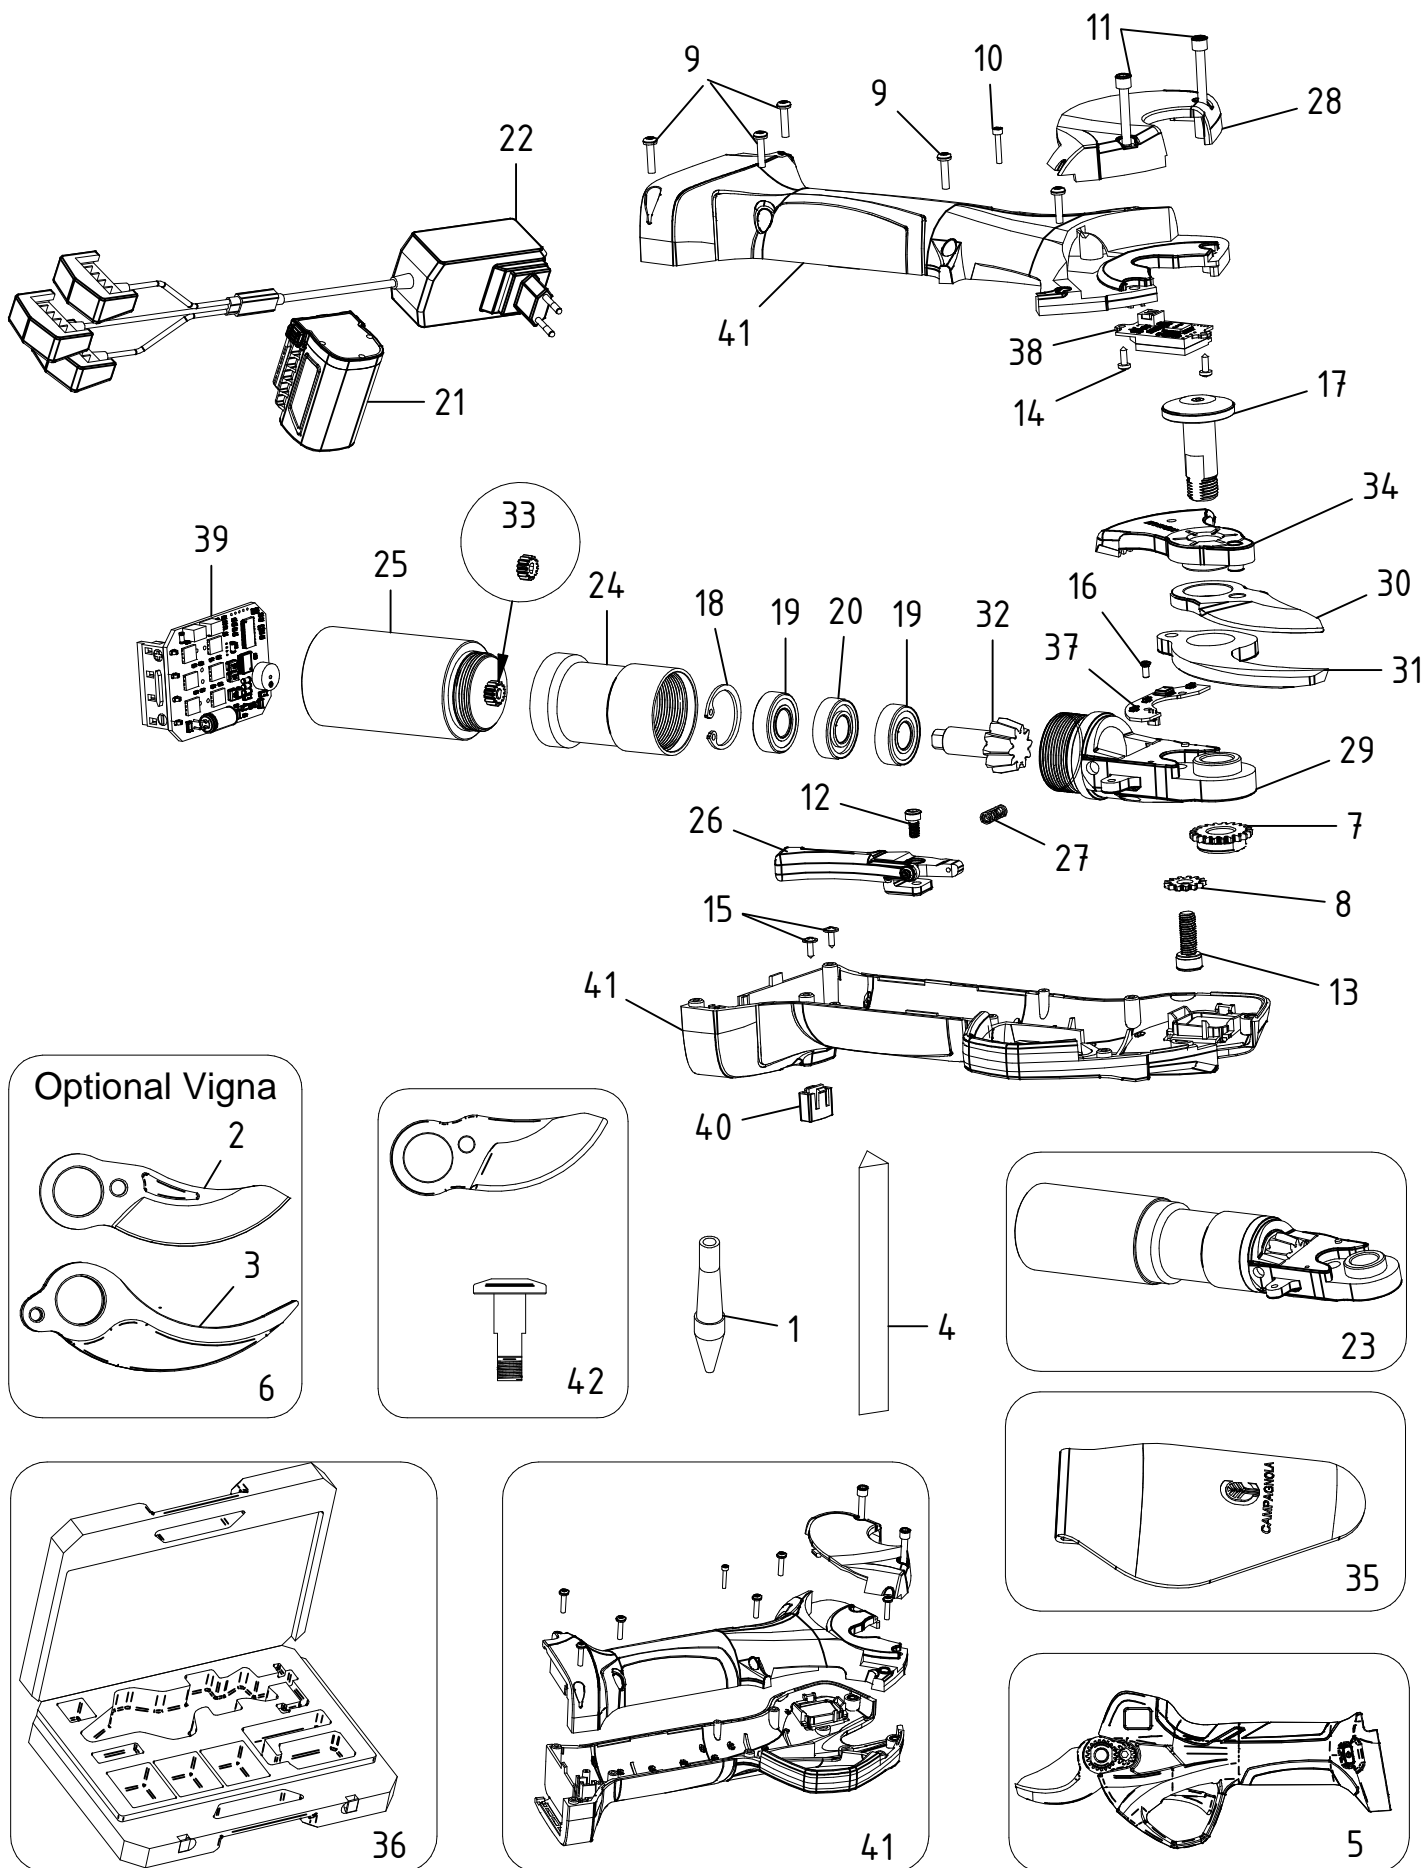

# Esploso Forbice elettrica STARK M - LN24.0700

CAMPAGNOLA S.r.l - Tav.: 0350.0538 Release / Versione 09

**CAMPAGNOLA**

UFF. TECNICO RICAMBI - RIPRODUZIONE VIETATA